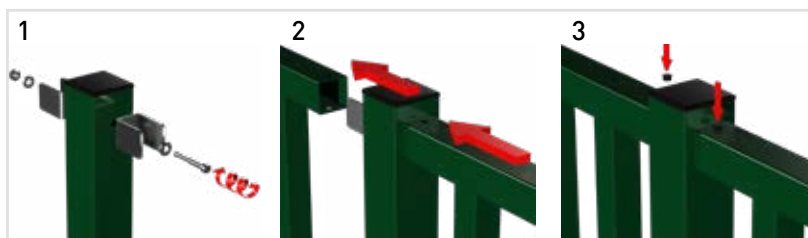

DIMENSIONES ESTÁNDAR

Altura verja (m)	Altura poste (m)		Sección Poste (mm)
	Para empotrar	Con base soldada	
0,60	0,90	0,67	60 x 60 x 1,5
0,80	1,10	0,87	
1,00	1,30	1,07	
1,20	1,50	1,27	
1,50	1,90	1,57	
1,80	2,20	1,87	
2,00	2,35 / 2,50	2,07	60 x 60 x 2,0
2,40	2,90	-	

Otras dimensiones bajo consulta

ACCESORIOS

fijación

FIJACIÓN METÁLICA INVISIBLE

- Tornillería incluida
- Dos opciones de tornillería:
  - Pasante: Extremo / Intermedio
  - Atornillable: Escuadra
- Distancia entre ejes
  - Largo de verja 2.700 mm: 2.760 mm
  - Largo de verja 2.475 mm: 2.535 mm

fijación

FIJACIÓN ÁNGULOS VARIABLES

- Tornillería incluida
- Este accesorio permite crear ángulos variables de hasta $\pm 50^\circ$ (si se atornilla 21 mm)

INSTALACIÓN

Extremo / Intermedio