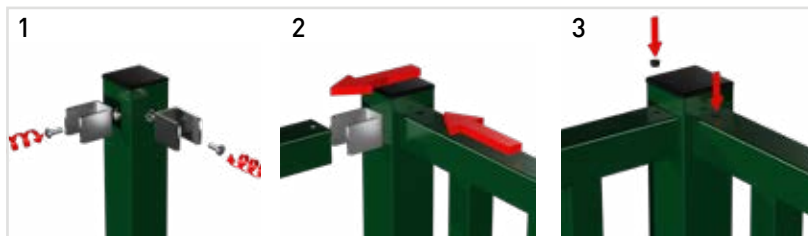

DIMENSIONES ESTÁNDAR

Altura verja (m)	Altura poste (m)		Sección Poste (mm)
	Para empotrar	Con base soldada	
0,60	0,90	0,67	60 x 60 x 1,5
0,80	1,10	0,87	
1,00	1,30	1,07	
1,20	1,50	1,27	
1,50	1,90	1,57	
1,80	2,20	1,87	
2,00	2,35 / 2,50	2,07	60 x 60 x 2,0
2,40	2,90	-	

Otras dimensiones bajo consulta

ACCESORIOS

fijación

FIJACIÓN METÁLICA INVISIBLE

- Tornillería incluida
- Dos opciones de tornillería:
  - Pasante: Extremo / Intermedio
  - Atornillable: Escuadra
- Distancia entre ejes
  - Largo de verja 2.700 mm: 2.760 mm
  - Largo de verja 2.475 mm: 2.535 mm

fijación

FIJACIÓN ÁNGULOS VARIABLES

- Tornillería incluida
- Este accesorio permite crear ángulos variables de hasta $\pm 50^\circ$ (si se atornilla 21 mm)

INSTALACIÓN

Extremo / Intermedio

Escuadra

Ángulo $\pm 50^\circ$

PRODUCTOS ASOCIADOS