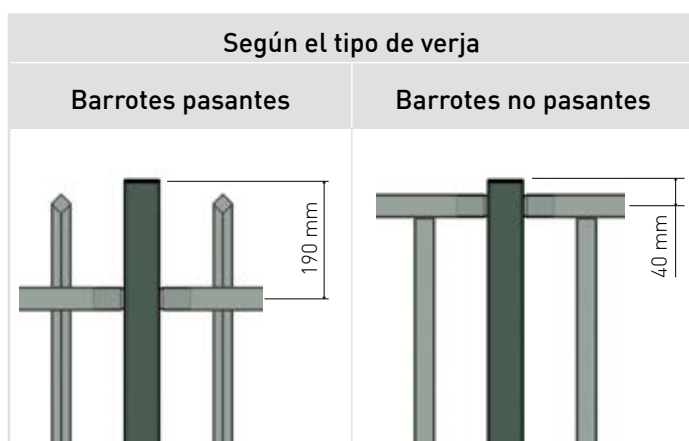

# POSTE VERJAS CUADRADO 60X60

**GARANTIA**  
**10 AÑOS**

## ☰ CARACTERÍSTICAS

Sección	60 x 60 mm	
Ángulos posibles	Múltiplos de 90°	
Espesor del perfil	1,50 mm	2,00 mm

## DIMENSIONES ESTÁNDAR

Altura verja (m)	Altura poste (m)		Sección Poste (mm)
	Para empotrar	Con base soldada	
0,60	0,90	0,67	60 x 60 x 1,5
0,80	1,10	0,87	
1,00	1,30	1,07	
1,20	1,50	1,27	
1,50	1,90	1,57	
1,80	2,20	1,87	
2,00	2,35 / 2,50	2,07	60 x 60 x 2,0
2,40	2,90	-	