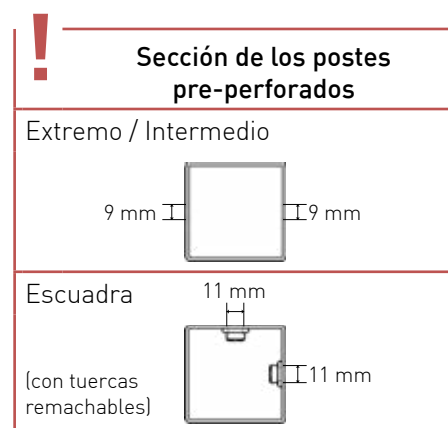

## ☰ CARACTERÍSTICAS

Sección	60 x 60 mm	
Ángulos posibles	Múltiplos de 90°	
Espesor del perfil	1,50 mm	2,00 mm

## DIMENSIONES ESTÁNDAR

Altura verja (m)	Altura poste (m)		Sección Poste (mm)
	Para empotrar	Con base soldada	
0,60	0,90	0,67	60 x 60 x 1,5
0,80	1,10	0,87	
1,00	1,30	1,07	
1,20	1,50	1,27	
1,50	1,90	1,57	
1,80	2,20	1,87	
2,00	2,35 / 2,50	2,07	60 x 60 x 2,0
2,40	2,90	-	