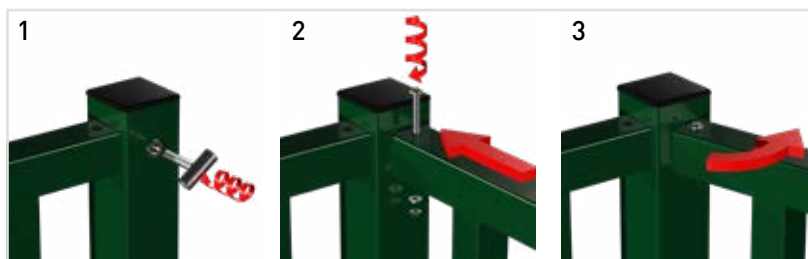

Ángulo $\pm 50^\circ$

PRODUCTOS ASOCIADOS