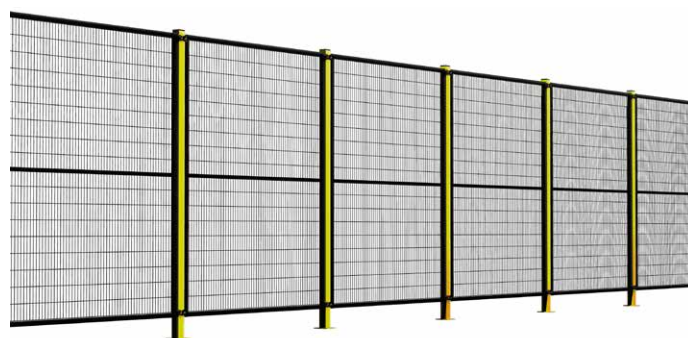

### EMPARRILLADO

- Malla (panel plano): 100 x 20 mm.
- Diámetro del alambre plastificado: 3 mm.
- Sección del marco vertical: 40x40x1,50 mm.
- Sección de los largueros: 30x30x1,50 mm.

PRODUCTOS ASOCIADOS

**SISTEMA SAFETY HEAVY**

- Compuesto por paneles enmarcados, postes y tornillería imperdible.

ESTÉTICA

- Colores estándar: Panel negro y poste amarillo.
- Espesor del poliéster: 80 micras mínimo.
- Alambre galvanizado según norma EN 10244-2.
- Panel soldado según norma EN 10223-7.
- Chapa de acero galvanizada según norma EN 10346.