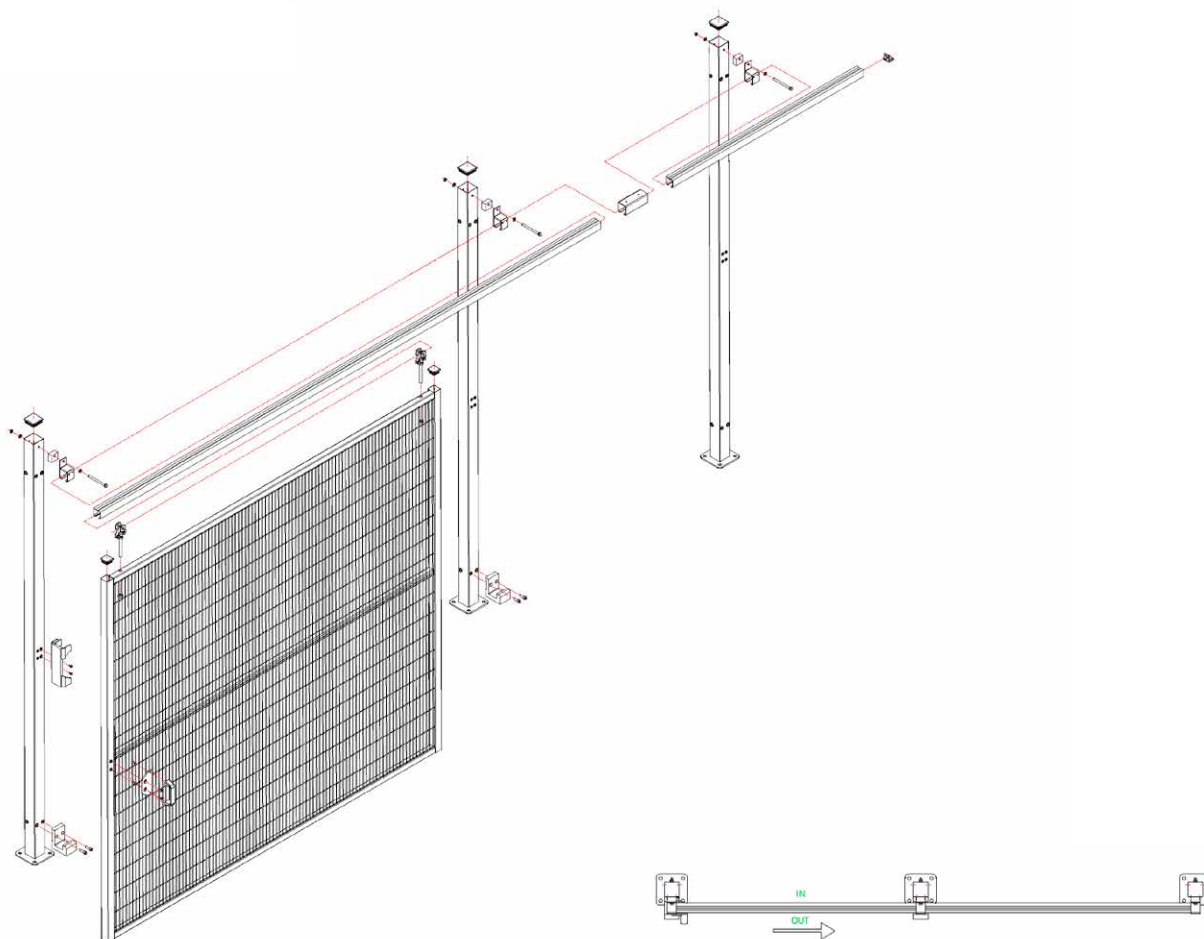

PRODUCTOS ASOCIADOS

SISTEMA SAFETY HEAVY

- Compuesto por paneles enmarcados, postes y tornillería imperdible.

ESTÉTICA

- Colores estándar: Panel negro y poste amarillo.
- Espesor del poliéster: 80 micras mínimo.
- Alambre galvanizado según norma EN 10244-2.
- Panel soldado según norma EN 10223-7.
- Chapa de acero galvanizada según norma EN 10346.