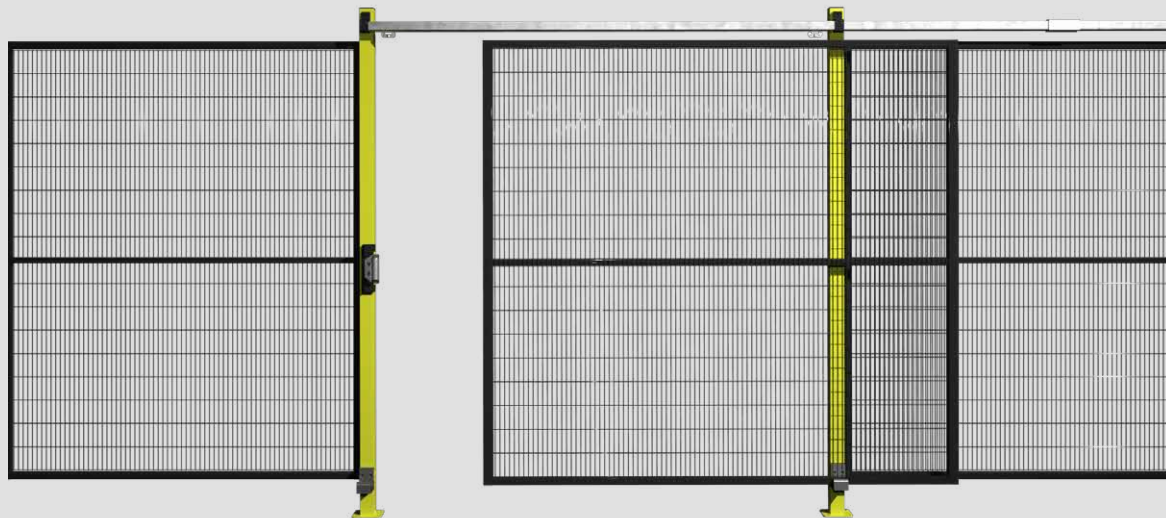

# PUERTA CORREDERA CON GUÍA SUPERIOR SAFETY HEAVY

La gama Safety Heavy de MRT está diseñada para proteger a las personas y a la maquinaria industrial. Se adecua a la normativa y cumple la Directiva de Máquinas 2006/42/CE.

### PUERTA

- De 1 o 2 hojas.
- Apertura manual con tirador.
- Guía superior.

### EMPARRILLADO

- Malla (panel plano): 100 x 20 mm.
- Diámetro del alambre plastificado: 3 mm.
- Sección del marco vertical: 40x40x1,50 mm.
- Sección de los largueros: 30x30x1,50 mm.

PRODUCTOS ASOCIADOS

**SISTEMA SAFETY HEAVY**

- Compuesto por paneles enmarcados, postes y tornillería imperdible.

ESTÉTICA

- Colores estándar: Panel negro y poste amarillo.
- Espesor del poliéster: 80 micras mínimo.
- Alambre galvanizado según norma EN 10244-2.
- Panel soldado según norma EN 10223-7.
- Chapa de acero galvanizada según norma EN 10346.