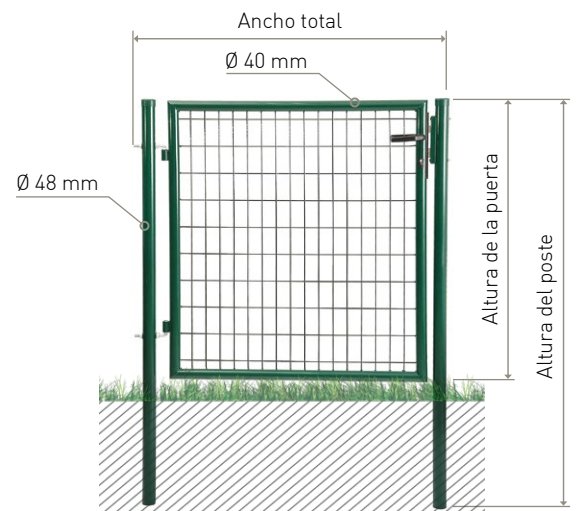

# PUERTA BATIENTE RESIDENCIAL

## CARACTERÍSTICAS

- Bisagras regulables.
- Cerradura con llave.
- Se entrega premontada y con su Declaración de Prestaciones.

Ancho nominal (m)	Ancho total (m)	Altura (m)	Altura del poste (m)
1,0	1,15	1,0	1,5
		1,2	1,7
		1,5	2,0

### emparrillado

Malla 100 x 50 y  
alambre plastificado de  $\varnothing$  4,0 mm