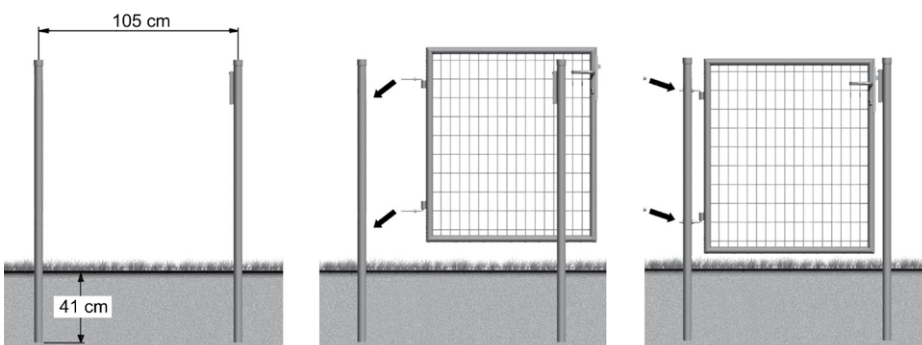

COMPONENTES