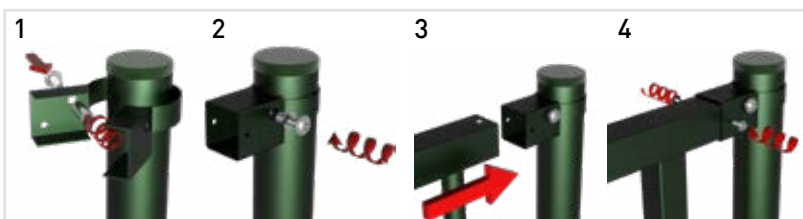

## INSTALACIÓN

Poste	Accesorio	Distancia entre ejes (mm)
Redondo	Abrazadera metálica	2.785 [-0/+8]
Cuadrado	Fijación metálica invisible	2.760

Es sencillo adaptar la verja al largo deseado

### ABRAZADERA METÁLICA

- Regulable en altura
- Todos los ángulos posibles
- Tornillería incluida

Extremo / Intermedio / Escuadra