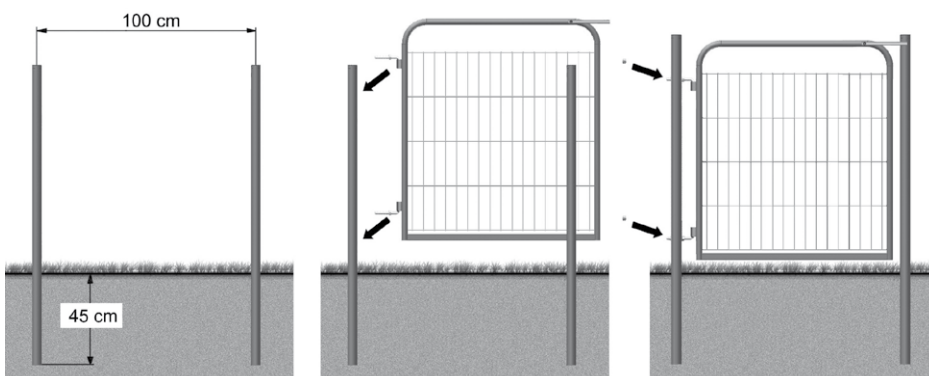

PUERTA BATIENTE

ECO

CARACTERÍSTICAS

- Bisagras regulables.
- Cierre con pestillo.
- Preparada para colocar un candado.
- Se entrega premontada y con su Declaración de Prestaciones.

emparrillado

Malla 200 x 50 y
alambre plastificado de Ø 4,0 mm

Ancho nominal (m)	Ancho total (m)	Altura (m)	Altura del poste (m)
1,0	1,12	1,0	1,5
		1,2	1,7
		1,5	2,0

COMPONENTES

ESTÉTICA

Verde
RAL 6005