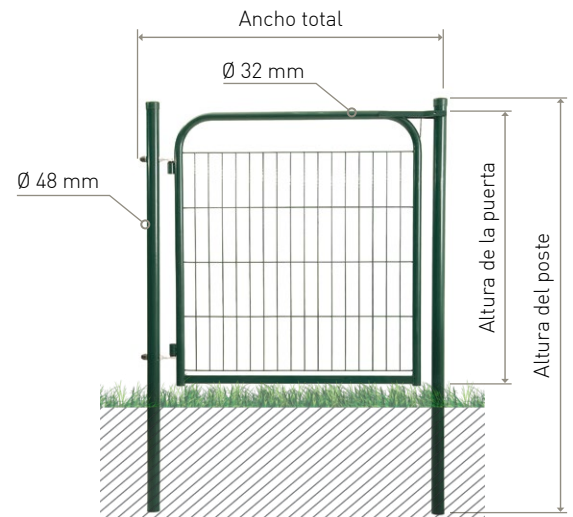

PUERTA BATIENTE

ECO

CARACTERÍSTICAS

- Bisagras regulables.
- Cierre con pestillo.
- Preparada para colocar un candado.
- Se entrega premontada y con su Declaración de Prestaciones.

emparrillado

Malla 200 x 50 y
alambre plastificado de Ø 4,0 mm

Ancho nominal (m)	Ancho total (m)	Altura (m)	Altura del poste (m)
1,0	1,12	1,0	1,5
		1,2	1,7
		1,5	2,0

COMPONENTES

ESTÉTICA

Verde
RAL 6005