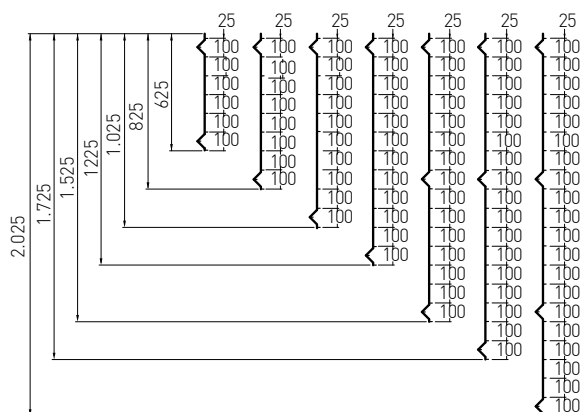

## ☰ CARACTERÍSTICAS

Diámetro del alambre (mm)	Malla (mm)	Longitud (mm)	Altura (mm)	Número de pliegues
4,00	100x55	2.500	625	2
			825	2
			1.025	2
			1.225	2
			1.525	3
			1.725	3
			2.025	4

### PLASTIFICADO

- Surtido de 10 colores RAL estándar. (Más de 200 colores RAL posibles)

+ de 200  
colores RAL

- Alambre galvanizado según norma EN 10244-2. Panel soldado según norma EN 10223-7.
- Plastificado por un proceso de fosfatación microcristalina. Espesor del poliéster: 100 micras mínimo.

## DIMENSIONES ESTÁNDAR