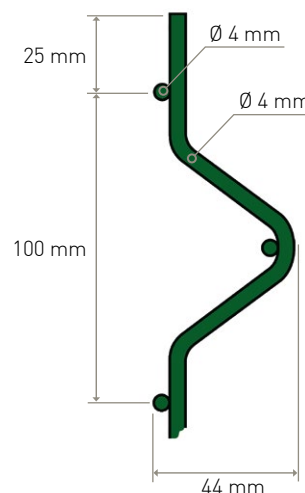

## ☰ CARACTERÍSTICAS

Diámetro del alambre (mm)	Malla (mm)	Longitud (mm)	Altura (mm)	Número de pliegues
4,00	100x55	2.500	625	2
			825	2
			1.025	2
			1.225	2
			1.525	3
			1.725	3
			2.025	4

## DIMENSIONES ESTÁNDAR