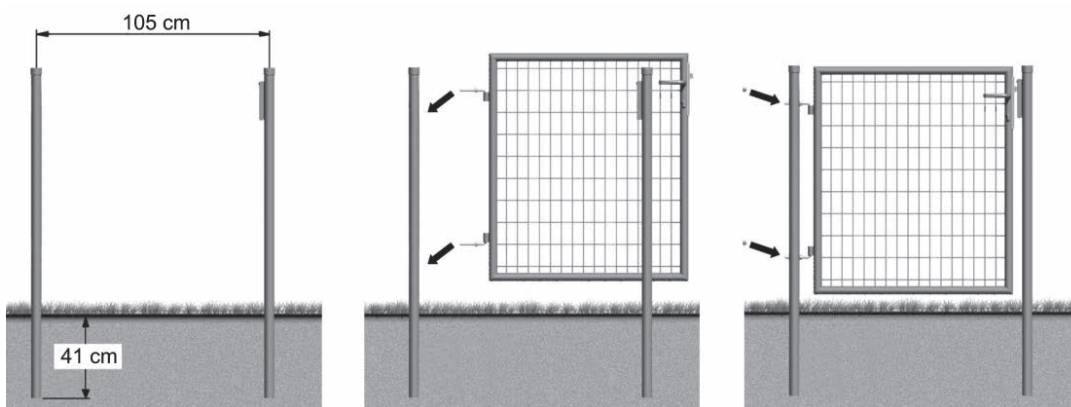

INSTALACIÓN