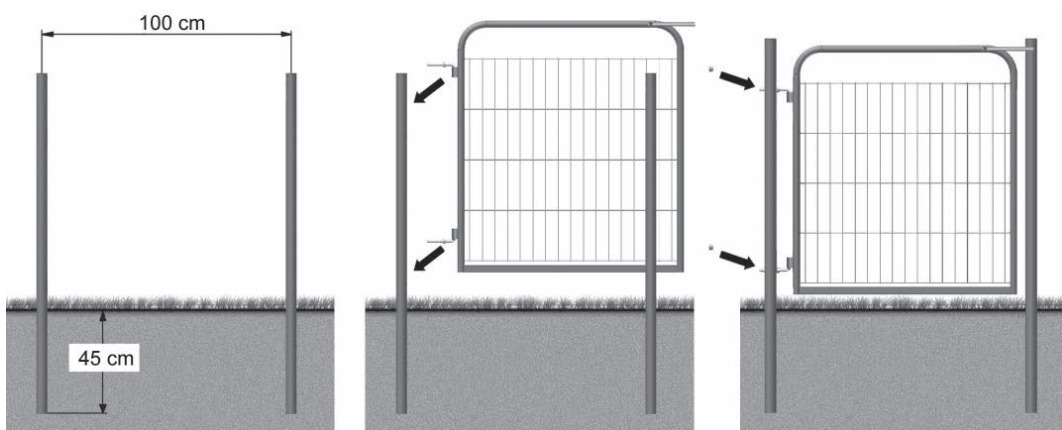

PUERTA ECO

CARACTERÍSTICAS

- Bisagras regulables
- Cierre con pestillo
- Preparada para colocar un candado
- Se entrega premontada

ANCHO (m)	ALTURA (m)	EMPARRILLADO	MARCO (mm)	POSTES (mm)
1,00	1,00	Malla de 200x50 Diámetro 4,00	Tubo redondo Diámetro 32	Tubo redondo Diámetro 48
	1,20			
	1,50			

INSTALACIÓN

Color

Verde RAL
6005

PUERTA RESIDENCIAL

CARACTERÍSTICAS

- Bisagras regulables
- Cerradura con llave
- Se entrega premontada

ANCHO (m)	ALTURA (m)	EMPARRILLADO	MARCO (mm)	POSTES (mm)
1,00	1,00	Malla de 100x50 Diámetro 4,00	Tubo redondo Diámetro 40	Tubo redondo Diámetro 48
	1,20			
	1,50			