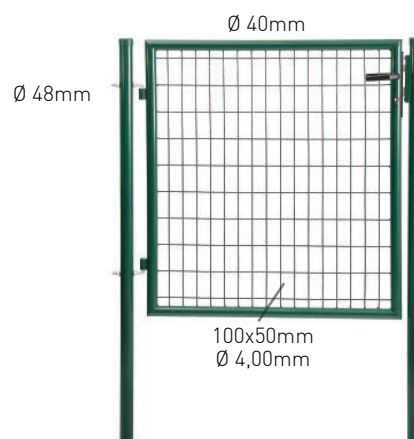

PUERTA ECO

CARACTERÍSTICAS

- Bisagras regulables
- Cierre con pestillo
- Preparada para colocar un candado
- Se entrega premontada

ANCHO (m)	ALTURA (m)	EMPARRILLADO	MARCO (mm)	POSTES (mm)
1,00	1,00	Malla de 200x50 Diámetro 4,00	Tubo redondo Diámetro 32	Tubo redondo Diámetro 48
	1,20			
	1,50			

INSTALACIÓN

Color

Verde RAL
6005

PUERTA RESIDENCIAL

CARACTERÍSTICAS

- Bisagras regulables
- Cerradura con llave
- Se entrega premontada

ANCHO (m)	ALTURA (m)	EMPARRILLADO	MARCO (mm)	POSTES (mm)
1,00	1,00	Malla de 100x50 Diámetro 4,00	Tubo redondo Diámetro 40	Tubo redondo Diámetro 48
	1,20			
	1,50			