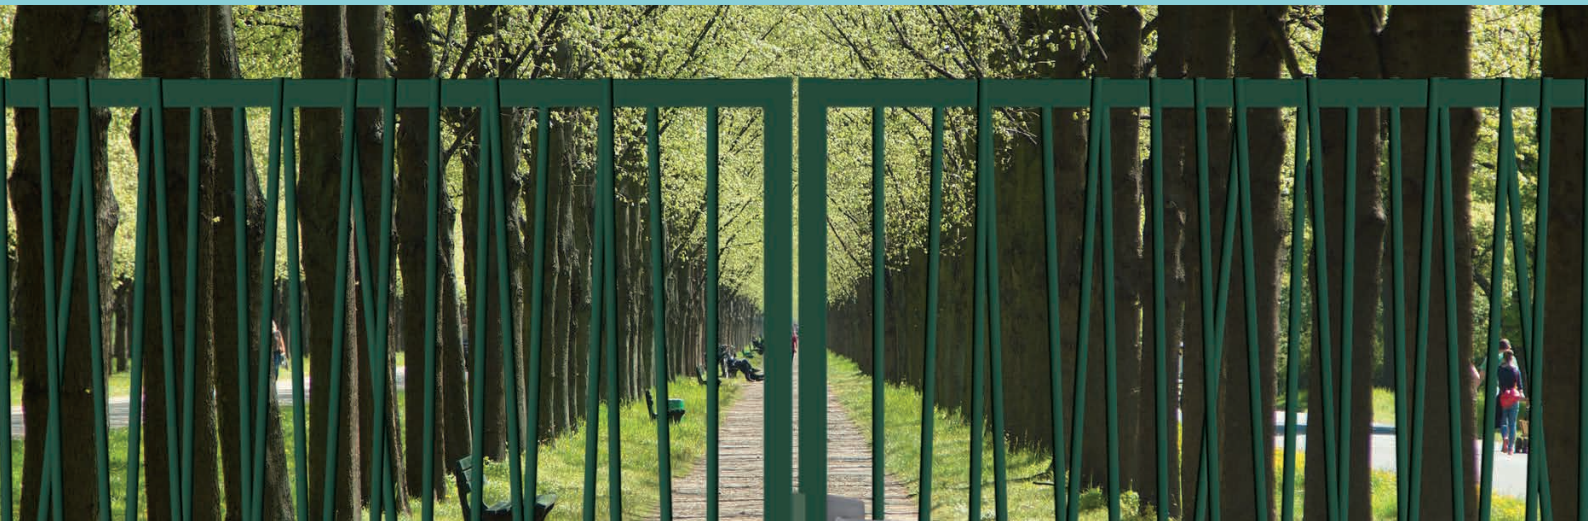

PUERTA EXOTIC® PLUS SIN PUNTAS

CARACTERÍSTICAS

PUERTA BATIENTE

Empotrable.
De 1 o 2 hojas.

BARROTOS VERTICALES

Ø 25 x 1,5mm.
Distribuidos de manera aleatoria.

POSTES CUADRADOS

Según dimensión de la puerta.

COMPONENTES

CERRADURA LOCINOX®

- Cilindro europeo de 15.
- Mecanismo inoxidable.
- Picaporte fácilmente reversible sin desmontaje.
- Regulable de 40 a 60mm.
- Juego de llaves incluido.

BISAGRA LOCINOX®

- Post galvanizado.
- Apertura de 180°.
- Totalmente reversible.
- Regulable en 4 dimensiones.
- Bisagras según la sección de los postes:
 - Hasta 100x100: con cáncamo de 110mm.
 - A partir de 120x120: con cáncamo de 150mm.

Y PARA LAS PUERTAS DE 2 HOJAS

• TOPE DE PIE

• PASADOR

DIMENSIONES ESTÁNDARES

- Puerta premontada de fácil y rápida instalación. Reversible.

TIPO	Anchura en m	Altura en m	Dimensión exterior total en mm	Nº barrotes	Marco en mm	Columna en mm	Altura poste en mm
PUERTA DE 1 HOJA	1,00	1,00	1.220	10	50x50x1,50	60x60x2,00	1.430
		1,20	1.220				1.630
		1,50	1.220				1.930
		1,70	1.220				2.130
		2,00	1.260				2.480
	1,50	1,00	1.720	18		60x60x2,00	1.430
		1,20	1.720			1.630	
		1,50	1.760			1.980	
		1,70	1.760			2.180	
		2,00	1.800			2.530	
PUERTA DE 2 HOJAS	3,00	1,20	3.320	36	60x60x1,50	80x80x2,00	1.680
		1,50	3.320				1.980
		1,70	3.320				2.180
		2,00	3.360				2.530
	4,00	1,50	4.360	48		100x100x2,00	2.030
		1,70	4.360			2.230	
		2,00	4.400			2.580	
	5,00	1,50	5.360	60		100x100x2,00	2.030
		2,00	5.400			120x120x2,00	2.580

PRODUCTOS ASOCIADOS

VERJA EXOTIC® PLUS SIN PUNTAS

- Barrotes verticales distribuidos de manera aleatoria. Ø 25 x 1,5mm.

POSTE VERJA

- Poste redondo: para empotrar o con base soldada. Ø 60 x 2,0/3,0mm.
- Poste cuadrado: para empotrar o con base soldada. 60 x 60 x 1,5/2,0mm.