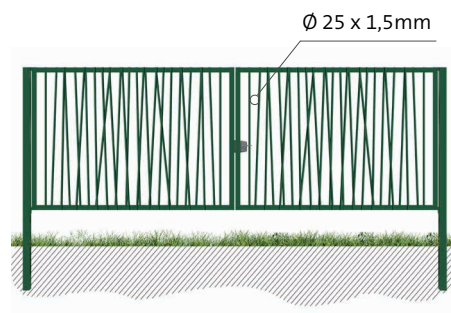

PUERTA EXOTIC® PLUS SIN PUNTAS

CARACTERÍSTICAS

PUERTA BATIENTE

Empotrable.
De 1 o 2 hojas.

BARROTOS VERTICALES

Ø 25 x 1,5mm.
Distribuidos de manera aleatoria.

POSTES CUADRADOS

Según dimensión de la puerta.

COMPONENTES

CERRADURA LOCINOX®

- Cilindro europeo de 15.
- Mecanismo inoxidable.
- Picaporte fácilmente reversible sin desmontaje.
- Regulable de 40 a 60mm.
- Juego de llaves incluido.

BISAGRA LOCINOX®

- Post galvanizado.
- Apertura de 180°.
- Totalmente reversible.
- Regulable en 4 dimensiones.
- Bisagras según la sección de los postes:
 - Hasta 100x100: con cáncamo de 110mm.
 - A partir de 120x120: con cáncamo de 150mm.

Y PARA LAS PUERTAS DE 2 HOJAS

• TOPE DE PIE

• PASADOR

DIMENSIONES ESTÁNDARES

- Puerta premontada de fácil y rápida instalación. Reversible.

TIPO	Anchura en m	Altura en m	Dimensión exterior total en mm	Nº barrotes	Marco en mm	Columna en mm	Altura poste en mm
PUERTA DE 1 HOJA	1,00	1,00	1.220	10	50x50x1,50	60x60x2,00	1.430
		1,20	1.220				1.630
		1,50	1.220				1.930
		1,70	1.220				2.130
		2,00	1.260				2.480
	1,50	1,00	1.720	18		60x60x2,00	1.430
		1,20	1.720			1.630	
		1,50	1.760			1.980	
		1,70	1.760			2.180	
		2,00	1.800			2.530	
PUERTA DE 2 HOJAS	3,00	1,20	3.320	36	60x60x1,50	80x80x2,00	1.680
		1,50	3.320				1.980
		1,70	3.320				2.180
		2,00	3.360				2.530
	4,00	1,50	4.360	48		100x100x2,00	2.030
		1,70	4.360			2.230	
		2,00	4.400			2.580	
	5,00	1,50	5.360	60		100x100x2,00	2.030
		2,00	5.400			120x120x2,00	2.580

PRODUCTOS ASOCIADOS

VERJA EXOTIC® PLUS SIN PUNTAS

- Barrotes verticales distribuidos de manera aleatoria. Ø 25 x 1,5mm.

POSTE VERJA

- Poste redondo: para empotrar o con base soldada. Ø 60 x 2,0/3,0mm.
- Poste cuadrado: para empotrar o con base soldada. 60 x 60 x 1,5/2,0mm.